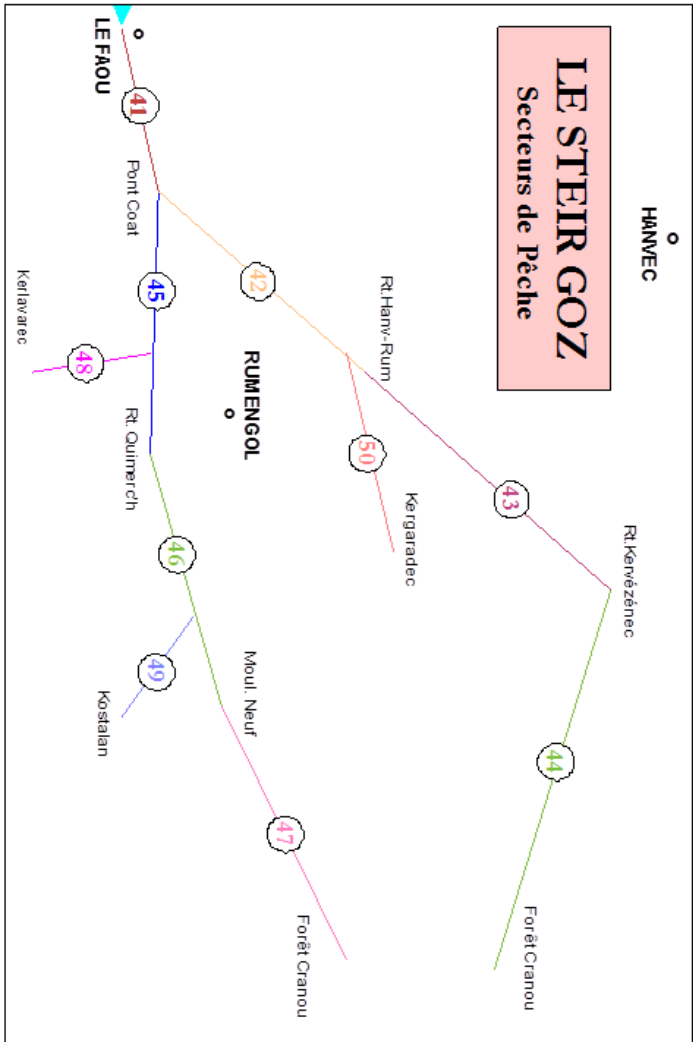

LE STEIR GOZ

Secteurs de Pêche

LE CAMFROUT LE LOHAN

Secteurs de Pêche

A.A.P.M.A. de DAOULAS & DES ENVIRONS

EN TENANT CE CARNET DE PECHE ANONYME VOUS PARTICIPEZ A L'AMELIORATION PERMANENTE DES CONDITIONS DE PECHE DE LA TRUITE FARIO SAUVAGE SUR LA MIGNONNE, LE CAMFROUT, LE STEIR GOZ ET LEURS AFFLUENTS ET LES RUISSEAUX COTIERS.

A RENDRE EN FIN DE SAISON dans l'enveloppe timbrée prévue à cet effet ou dans la boîte à lettres de l'A.A.P.M.A. chez Mr DUPONT J.R. Le Goas IRVILLAC

LA MIGNONNE

Secteurs de Pêche

RUISSEAUX COTIERS
LE CARO-LE St ADRIEN
LE KERGOFF-LE GLANVEZ
LE ROUAL-LE KERMELENEC
LE ROSMELEEC
 Secteurs de Pêche

RUISSEAUX COTIERS
LE POULHANOL
LE KEROLLE
LE BOLAST
LE POULMOIC
LE TOUL AR CHOAT
 Secteurs de Pêche