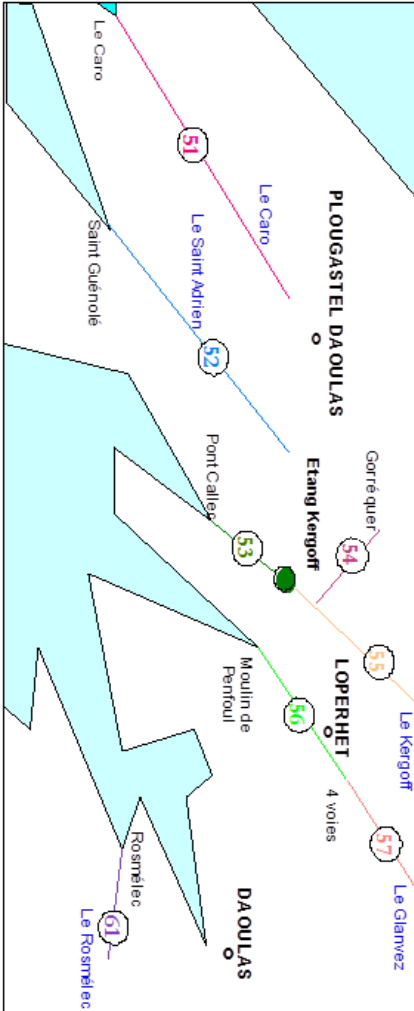

LE STEIR GOZ

Secteurs de Pêche

LE CAMFROUT LE LOHAN

Secteurs de Pêche

A.A.P.M.A. de DAOULAS & DES ENVIRONS

EN TENANT CE CARNET DE PECHE ANONYME VOUS PARTICIPEZ A L'AMELIORATION PERMANENTE DES CONDITIONS DE PECHE DE LA TRUITE FARIO SAUVAGE SUR LA MIGNONNE, LE CAMFROUT, LE STEIR GOZ ET LEURS AFFLUENTS ET LES RUISSEAUX COTIERS.

A RENDRE EN FIN DE SAISON dans l'enveloppe timbrée prévue à cet effet ou dans la boîte à lettres de l'A.A.P.M.A. chez Mr DUPONT J.R. Le Goas IRVILLAC

LA MIGNONNE

Secteurs de Pêche

RUISSEAUX COTIERS
LE CARO-LE St ADRIEN
LE KERGOFF-LE GLANVEZ
LE ROUAL-LE KERMELENEC
LE ROSMELEEC
 Secteurs de Pêche

RUISSEAUX COTIERS
LE POULHANOL
LE KEROLLE
LE BOLAST
LE POULMOIC
LE TOUL AR CHOAT
 Secteurs de Pêche