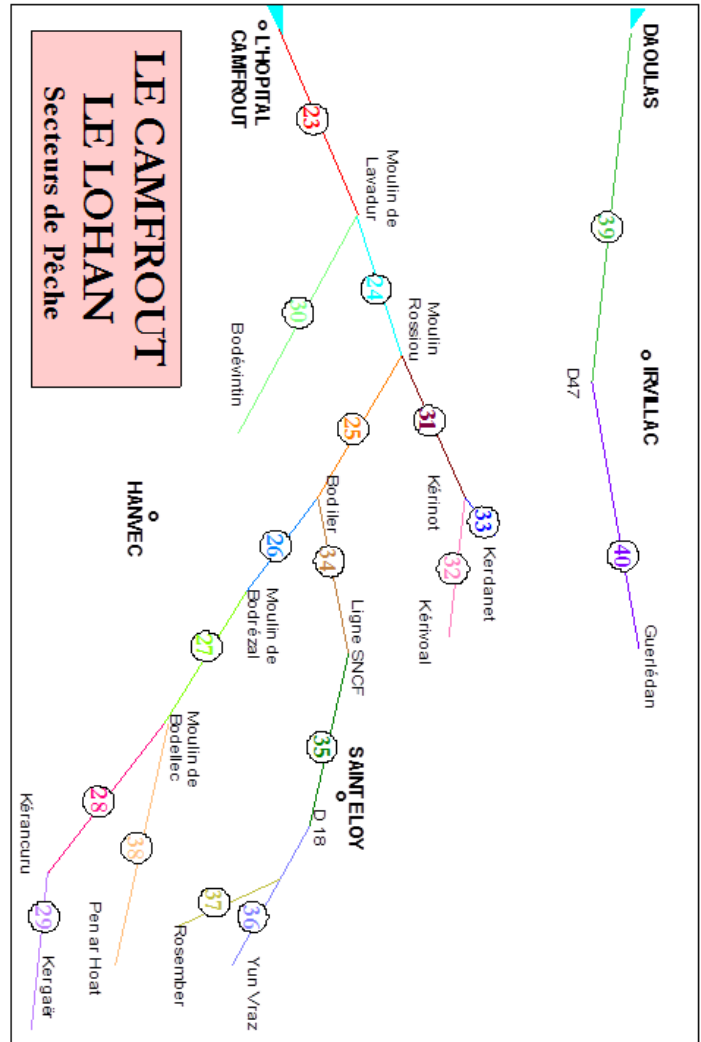

LE STEIR GOZ

Secteurs de Pêche

LE CAMFROUT LE LOHAN

Secteurs de Pêche

A.A.P.M.A. de DAOULAS & DES ENVIRONS

EN TENANT CE CARNET DE PECHE ANONYME VOUS PARTICIPEZ A L'AMELIORATION PERMANENTE DES CONDITIONS DE PECHE DE LA TRUITE FARIO SAUVAGE SUR LA MIGNONNE, LE CAMFROUT, LE STEIR GOZ ET LEURS AFFLUENTS ET LES RUISSEAUX COTIERS.

A RENDRE EN FIN DE SAISON dans l'enveloppe timbrée prévue à cet effet ou dans la boîte à lettres de l'A.A.P.M.A. chez Mr DUPONT J.R. Le Goas IRVILLAC

LA MIGNONNE

Secteurs de Pêche

RUISSEAUX COTIERS
LE CARO-LE St ADRIEN
LE KERGOFF-LE GLANVEZ
LE ROUAL-LE KERMELENEC
LE ROSMELEEC
 Secteurs de Pêche

RUISSEAUX COTIERS
LE POULHANOL
LE KEROLLE
LE BOLAST
LE POULMOIC
LE TOUL AR CHOAT
 Secteurs de Pêche