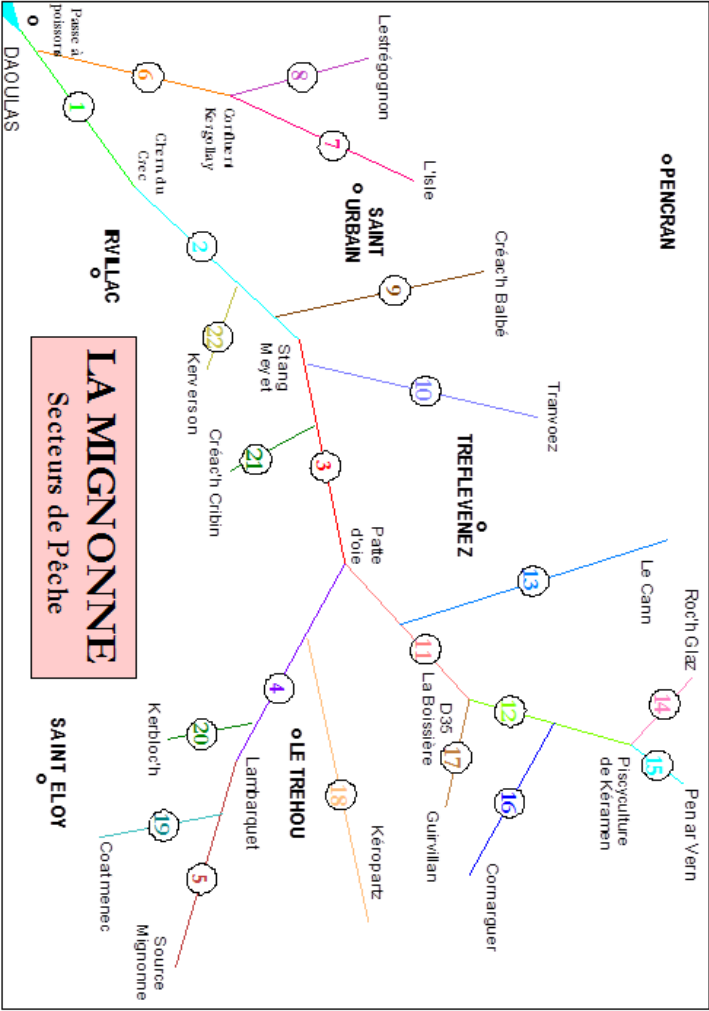

LE STEIR GOZ

Secteurs de Pêche

LE CAMFROUT LE LOHAN

Secteurs de Pêche

A.A.P.M.A. de DAOULAS & DES ENVIRONS

EN TENANT CE CARNET DE PECHE ANONYME VOUS PARTICIPEZ A L'AMELIORATION PERMANENTE DES CONDITIONS DE PECHE DE LA TRUITE FARIO SAUVAGE SUR LA MIGNONNE, LE CAMFROUT, LE STEIR GOZ ET LEURS AFFLUENTS ET LES RUISSEAUX COTIERS.

A RENDRE EN FIN DE SAISON dans l'enveloppe timbrée prévue à cet effet ou dans la boîte à lettres de l'A.A.P.M.A. chez Mr DUPONT J.R. Le Goas IRVILLAC

LA MIGNONNE

Secteurs de Pêche

RUISSEAUX COTIERS
LE CARO-LE St ADRIEN
LE KERGOFF-LE GLANVEZ
LE ROUAL-LE KERMELENEC
LE ROSMELEEC
 Secteurs de Pêche

RUISSEAUX COTIERS
LE POULHANOL
LE KEROLLE
LE BOLAST
LE POULMOIC
LE TOUL AR CHOAT
 Secteurs de Pêche